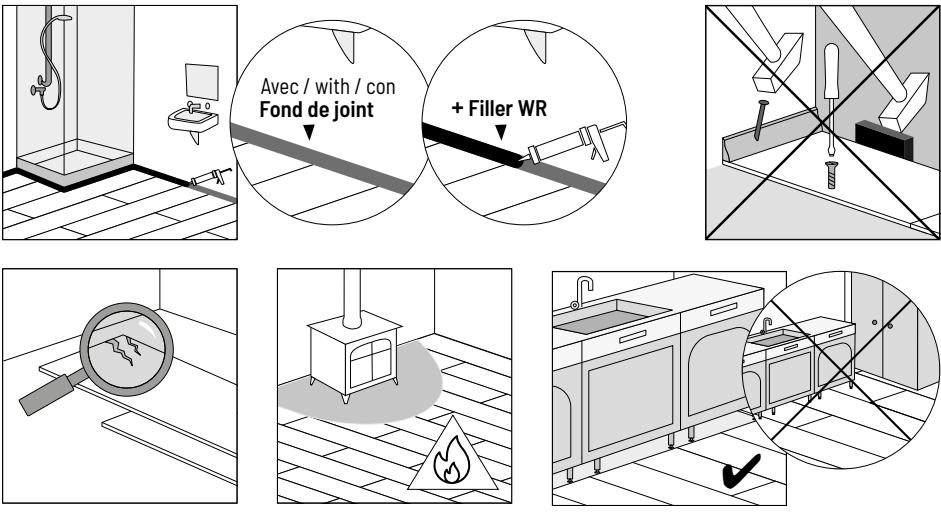

Vfloor

Préparation

EN Before laying ES Antes de colocar DE Vor dem verlegen RU Подготовка TR Hazırlık
IT Prima della posa PT Preparação GR τοποθέτηση PL Przygotowanie CH 准备工作