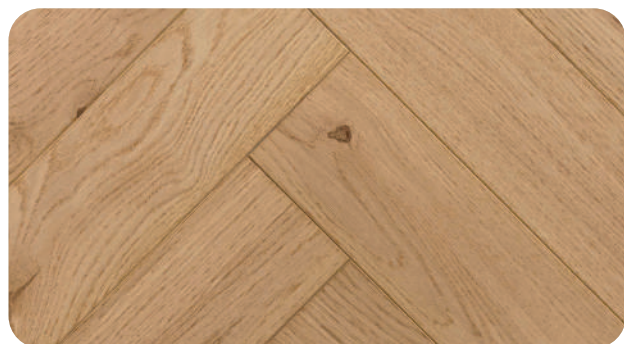

P467 CHÊNE FONTAINEBLEAU

CODE ARTICLE : 601835

EAN : 3442726018353