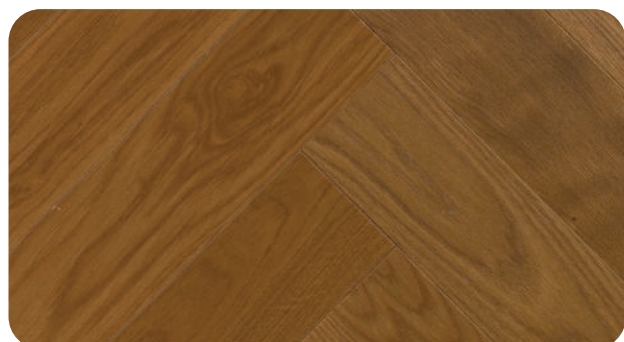

P400 CHÊNE BROCÉLIANDE

CODE ARTICLE : 601837

EAN : 3442726018377