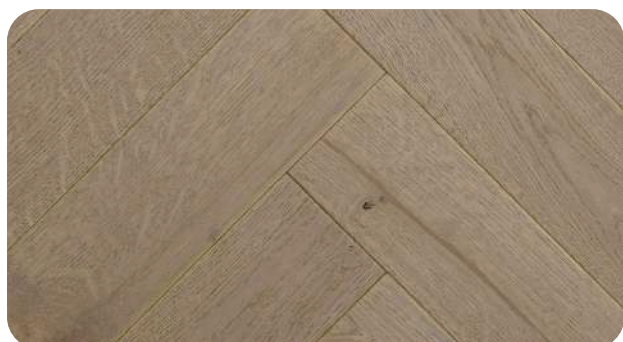

P469 CHÊNE VOSGES

CODE ARTICLE : 601836

EAN : 3442726018360