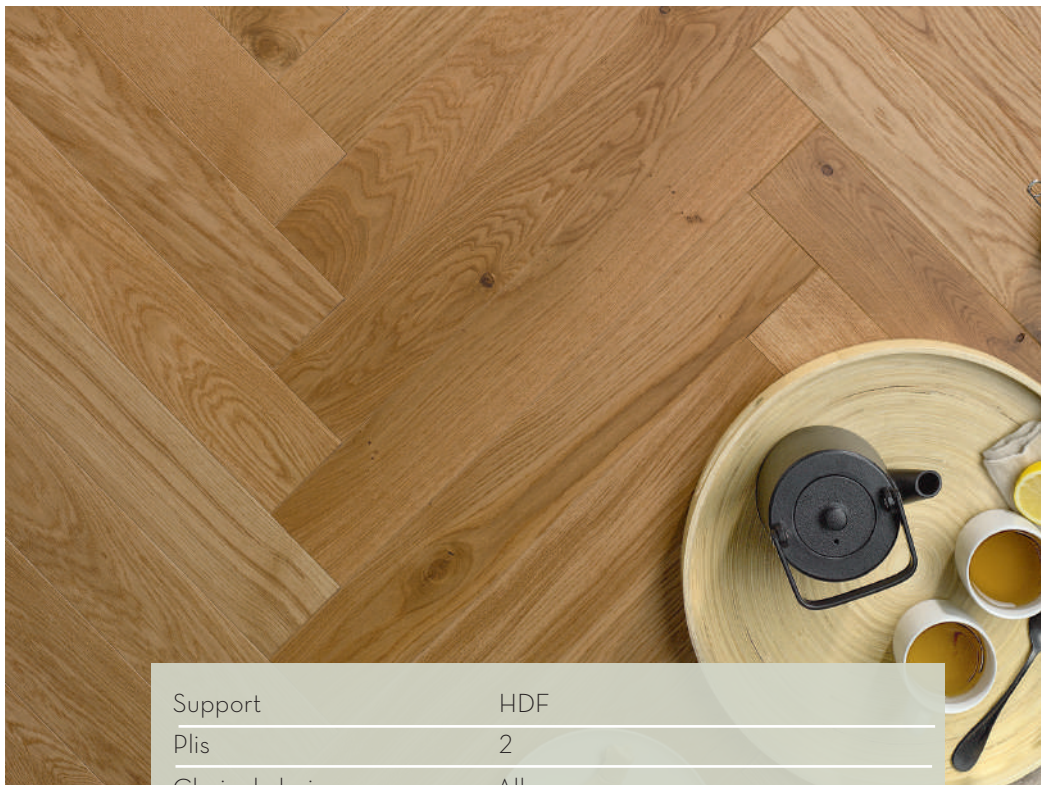

RÉVÉLATION BÂTON ROMPU

10 mm

dont 0,6 mm de parement

GO4

ALSAWOOD

SOL À PLACAGE BOIS

Support	HDF
Plis	2
Choix de bois	Allure
Finition	Brossé Vernis mat
Teneur en humidité	7% à 9%
	Dimensions : 895 x 126 mm
	1 kit = 11 lames = 1,24 m ²
	m ² /palette = 66,99 m ²
Logistique	1 palette = 54 kits
	kg/m ² = 8.9 kg
Garantie	20 ans
Nombre de teintes	6
Résistance au feu	En cours de test
Résistance thermique	0,065 m ² .K/W
Circulation d'eau chaude basse température	Oui (Pose collée en plein préconisée, pose flottante possible)
Plancher rayonnant électrique « PRE »	Oui (Pose collée en plein préconisée, pose flottante possible)
Plancher chauffant Rafaîchissant « PCR »	Oui (pose collée en plein obligatoire)