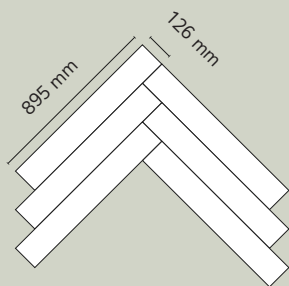

RÉVÉLATION BÂTON ROMPU

10 mm

dont 0,6 mm de parement

GO4

ALSAWOOD

SOL À PLACAGE BOIS

Support	HDF
Plis	2
Choix de bois	Allure
Finition	Brossé Vernis mat
Teneur en humidité	7% à 9%
	Dimensions : 895 x 126 mm
	1 kit = 11 lames = 1,24 m ²
	m ² /palette = 66,99 m ²
Logistique	1 palette = 54 kits
	kg/m ² = 8.9 kg
Garantie	20 ans
Nombre de teintes	6
Résistance au feu	En cours de test
Résistance thermique	0,065 m ² .K/W
Circulation d'eau chaude basse température	Oui (Pose collée en plein préconisée, pose flottante possible)
Plancher rayonnant électrique « PRE »	Oui (Pose collée en plein préconisée, pose flottante possible)
Plancher chauffant Rafaîchissant « PCR »	Oui (pose collée en plein obligatoire)