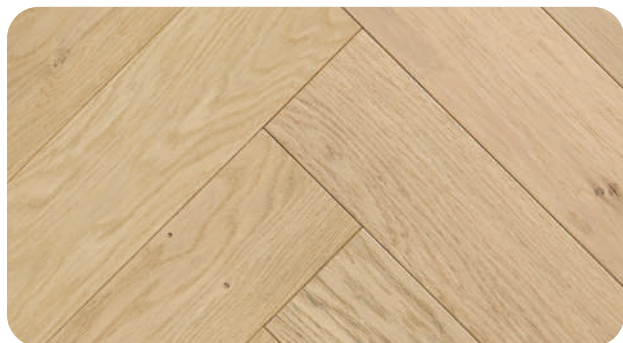

RÉVÉLATION BÂTON ROMPU

10 mm

dont 0,6 mm de parement

GO4

ALSAWOOD

SOL À PLACAGE BOIS

Support	HDF
Plis	2
Choix de bois	Allure
Finition	Brossé Vernis mat
Teneur en humidité	7% à 9%
	Dimensions : 895 x 126 mm
	1 kit = 11 lames = 1,24 m ²
	m ² /palette = 66,99 m ²
Logistique	1 palette = 54 kits
	kg/m ² = 8.9 kg
Garantie	20 ans
Nombre de teintes	6
Résistance au feu	En cours de test
Résistance thermique	0,065 m ² .K/W
Circulation d'eau chaude basse température	Oui (Pose collée en plein préconisée, pose flottante possible)
Plancher rayonnant électrique « PRE »	Oui (Pose collée en plein préconisée, pose flottante possible)
Plancher chauffant Rafaîchissant « PCR »	Oui (pose collée en plein obligatoire)

RÉVÉLATION

ALSAWOOD

ALSAWOOD

SOL À PLACAGE BOIS

P422 CHÊNE GARRIGUE

CODE ARTICLE : 601833

EAN : 3442726018339

P431 CHÊNE LANDES