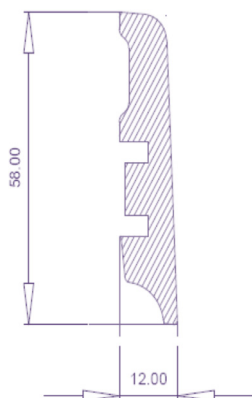

PLINTHE F58

SKIRTING F58

RODAPIÉ F58

Plinthe assorties au revêtement de sol stratifié
Skirting matching laminate flooring
Rodapié a juego con el suelo laminado

Caractéristiques techniques - Technical features - Características técnicas

Dimensions Dimensions - Dimensiones	2200 x 58 x 12 mm
Poids Weight - Peso	0.890 Kg
Conditionnement Packing Embalaje	Boîte cartonnée de 5 plinthes soit 11ml. 5 pieces/box = 11ml. 5 unidades/caja = 11ml.
Dimensions carton Packing dimensions - Dimensiones embalaje	2210 x 65 x 60 mm
Poids carton Weight box - Peso caja	4.58 Kg
Caractéristiques Features Características	Profilé MDF - E1 (730 - 750 kg/m ³) enrobé papier décor assorties au sol 90g. MDF profile - E1 (730 - 750 kg / m ³) coated with 90g decorative paper matching the floor. Perfil MDF - E1 (730 - 750 kg / m ³) recubierto con papel decorativo a juego con el suelo, 90 g.
Mise en œuvre Installation Instalación	A clipser, coller, clouer ou visser To clip, tack, screw or glue Para sujetar (con pinza), clavar, atornillar o encolar.