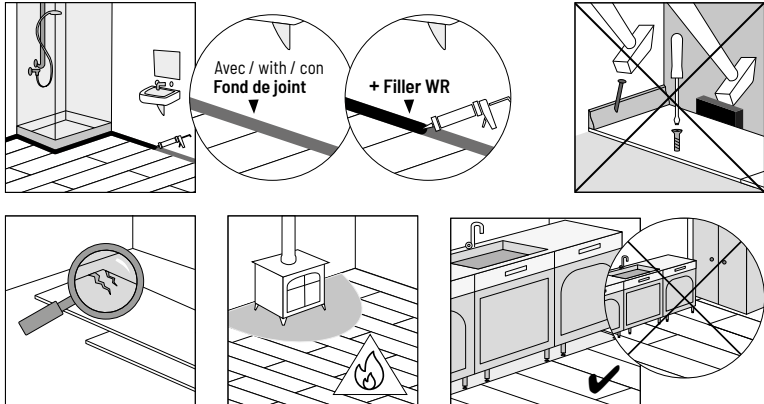

SOLID MEDIUM

Préparation

EN Before laying ES Antes de colocar DE Vor dem verlegen RU Подготовка TR Hazırlık IT Prima della posa PT Preparação GR τοποθέτηση PL Przygotowanie CH 准备工作