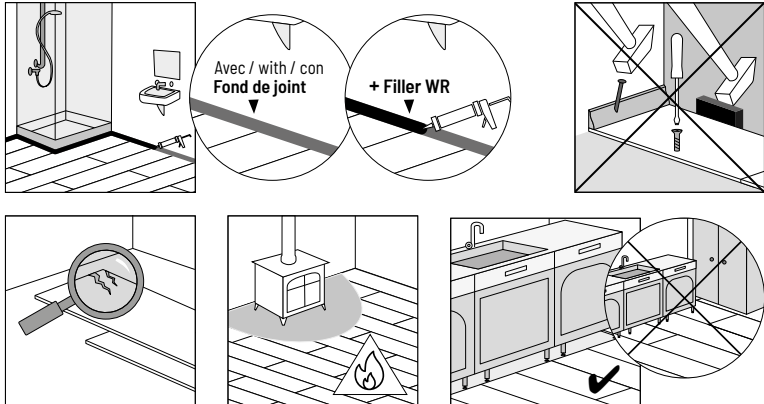

ÉLÉGANT MEDIUM

Préparation

EN Before laying ES Antes de colocar DE Vor dem verlegen RU Подготовка TR Hazırlık IT Prima della posa PT Preparação GR τοποθέτηση PL Przygotowanie CH 准备工作