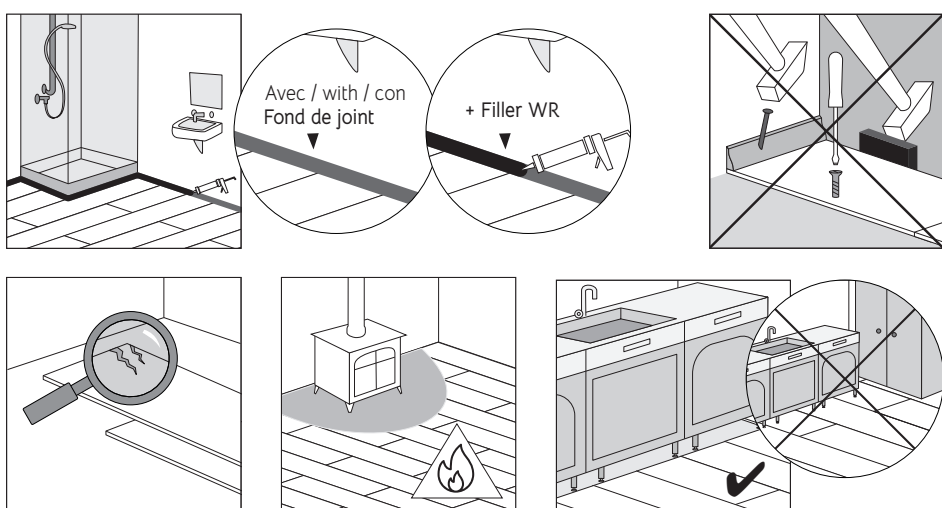

Élégant

Préparation

EN BEFORE LAYING ES ANTES DE COLOCAR DE VOR DEM VERLEGEN
RU ПОДГОТОВКА TR HAZIRLIK IT PRIMA DELLA POSA PT PREPARAÇÃO
GR ΤΟΠΟΘΕΤΗΣΗ PL PRZYGOTOWANIE CH 准备工作