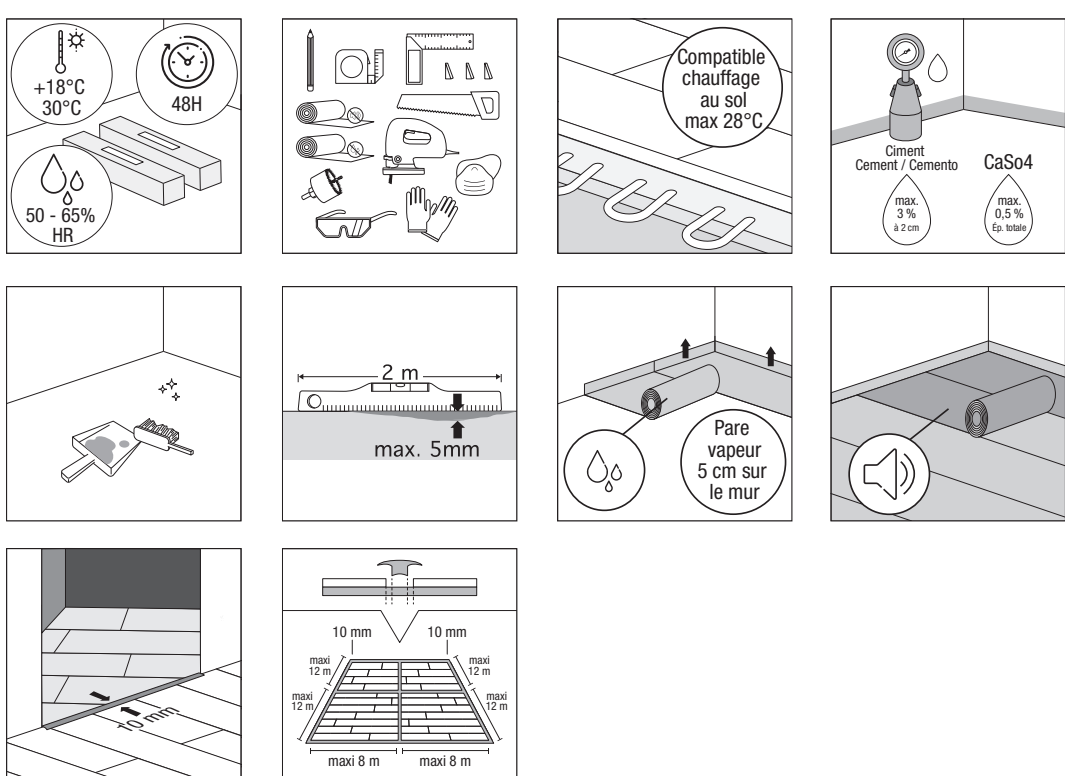

Instructions de pose

EN LAYING INSTRUCTIONS ES INSTRUCCIONES DE INSTALACIÓN
DE VERLEGEANLEITUNG RU ИНСТРУКЦИЯ ПО УКЛАДКЕ TR MONTAJ
TALIMATLARI IT ISTRUZIONI DI POSA PT INSTRUÇÕES DE APLICAÇÃO
GR ΕΝΔΟΔΑΠΕΔΙΑ ΘΕΡΜΑΝΣΗ PL INSTRUKCJA MONTAŻU CH 安装说明